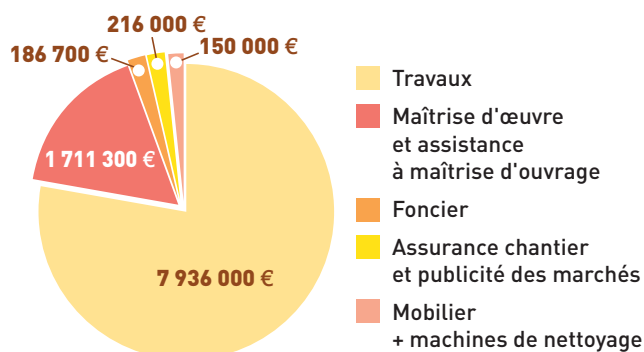

Dépenses : 10 200 000 € TTC