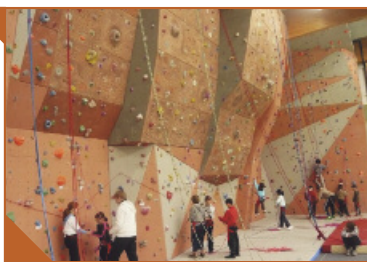

RANDONNÉE BOSCIÈNNE

Présidente : Michèle Droual

Date de création : 1994

Nombre d'adhérents : 170

Activité : marche

Loisirs : oui

Compétition : non

Adhésion annuelle : 13 €

Manifestations, temps forts :

Fête des randonneurs à Bouaye.
Un week-end rando sur une île.

Contact : 06 14 82 22 31
michele.droual@club-internet.fr

TENNIS CLUB DE BOUAYE (TCB)

Présidente : Valérie Discacciati

Date de création : 1981

Nombre d'adhérents : 315

Activité : tennis

Loisirs : oui

Compétition : oui

Adhésion annuelle : 50 à 75 €

Manifestations, temps forts :

tournois open jeunes et adultes -
galette de rois - assemblée générale
et méchoui

Contact : 06 14 46 89 53
valeriadisca@laposte.net

VERTI LAC

Présidente : Pascale Agneau

Date de création : 1998

Nombre d'adhérents : 103

Activité : escalade

Loisirs : oui

Compétition : oui

Adhésion annuelle : 100 à 140 €

Manifestations, temps forts :

portes ouvertes en septembre -
organisation de stages enfants,
adultes et de compétitions.

Contact : 06 77 80 19 46
vertilac@club.ffme.fr
<http://vertilac.free.fr>

VO VIÊTNAM BOUAYE

Présidente : Tina N'Guyen

Date de création : 2010

Nombre d'adhérents : 53

Activités : art martial traditionnel vietnamien

Loisirs : oui

Compétition : non

Adhésion annuelle : 75 à 90 €

Manifestations, temps forts : démonstration
de fin d'année

Contact : 06 28 06 44 81
bouaye@vo-vietnam.com
<http://bouaye.vo-vietnam.com>