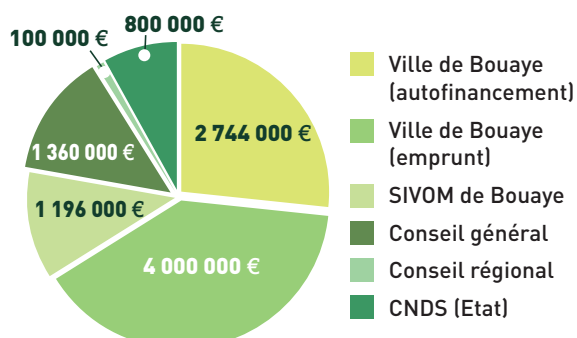

Recettes : 10 200 000 € TTC