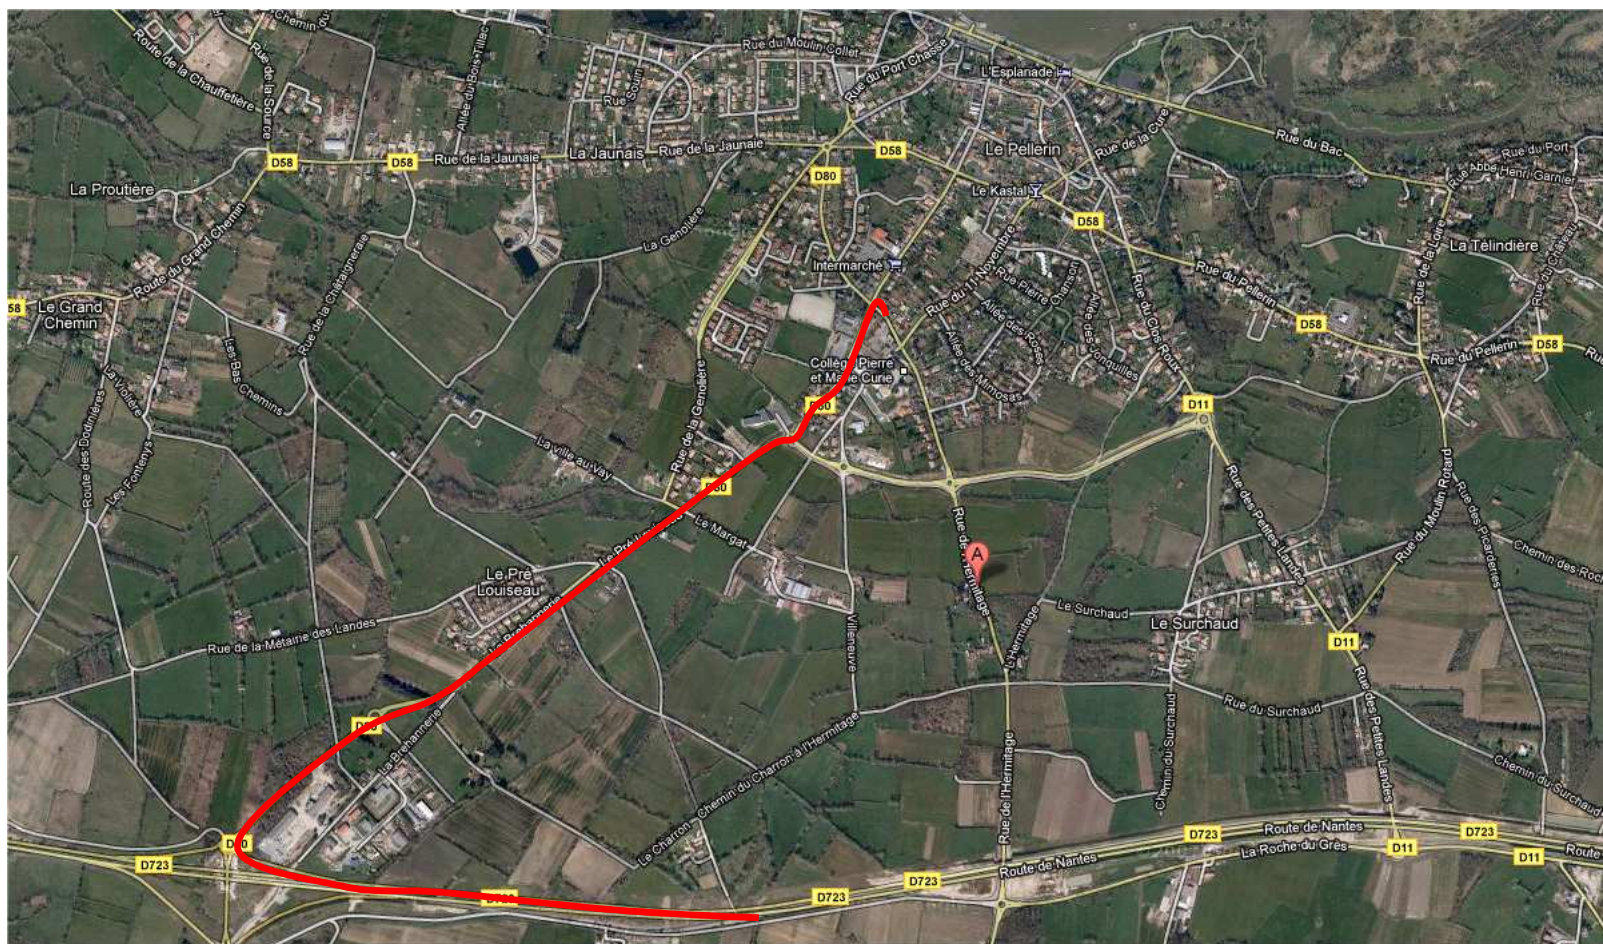

Accès Salle de Musculation en venant de Nantes

Suivre la direction du Pellerin – Sortir de la D723 direction Le Pellerin (le bac)

Au carrefour du Crédit Agricole, prendre à droite, puis faire environ 200 m.  
Le parking est sur la droite et la salle à 30 m au fond.